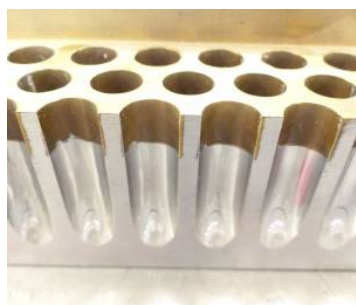

**Lot de 16 moules à rouges à lèvres - forme pointue - diam. 11mm - long. 38mm**

Référence :

5107

Type de machine :

Materiel Maquillage

Marque :

**Description :**

- Lot de 16 moules à rouge à lèvres LENOIR - 72 empreintes
- Diamètre 11 mm - longueur 38 mm
- Bout en obus
- Dimension d un moule : 400 x 90 x H 65 mm - Poids 8,75 kg
- Lot vendu en l état