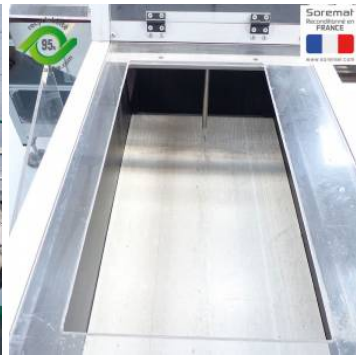

ADMV Distributeur à lames automatique de pompes ou brosses type DAL

Référence :

5858

Type de machine :

Convoyeur Bol Table Tremie Elevateur

Marque :

ADMV

Description :

Distributeur automatique ADMV pour des pompes ou des brosses avec montée des produits avec des lames coulissantes type DAL. Cadence 40 à 60 cp /minute selon articles à distribuer

Distributeur de pose automatique équipé pour pompes diamètre 15mm (format modifiable en option) et comprenant :

- 1 trémie de stockage des pompes de 40 litres de volume total. Une bande lisse en fond de trémie avec motorisation par moto-réducteur et variateur de fréquence permettant de diriger les articles vers les lames coulissantes pour monter ces articles dans l'hippodrome de triage.
- 1 cellule pour le contrôle du niveau dans la trémie gérant l'approvisionnement automatique.
- 1 cellule au niveau des lames gère le fonctionnement du tapis de la trémie
- Hauteur de chargement de la trémie : 900/1000mm du sol - couvercle
- 1 système de tri avec soufflette à air comprimé des pompes ou des brosses sur convoyeur en hippodrome incliné jusqu'à un rail vibrant
- 1 cellule sur le rail gère le fonctionnement de l'hippodrome plus vérin de réglage de la hauteur de celui-ci
- 1 cellule en bout de rail gère la machine aval si rail vide
- Chaque motorisation est gérée par un variateur réglable par l'écran HMI
- Pupitre de commande comprenant 1 écran Siemens type KTP600 basic - bouton marche - bouton arrêt - réarmement - arrêt d'urgence
- Armoire électrique : automate Siemens S7 1200 - 3 variateurs Allen Bradley
- Alimentation : électrique 400V tri +T+N - air comprimé : 6 bars
- 1 bâti en profilés aluminium avec plots antivibratoires. Réglage en hauteur 30 mm.

Documentation

Schéma électrique à jour - Fourniture du programme et possibilité de modifications.

Dimensions : 1300 x 2000 x H 2300 mm - poids 300Kg environ

Ce distributeur automatique convient parfaitement aux machines mascara et parfums type PKB, Stoppil, Serac etc...