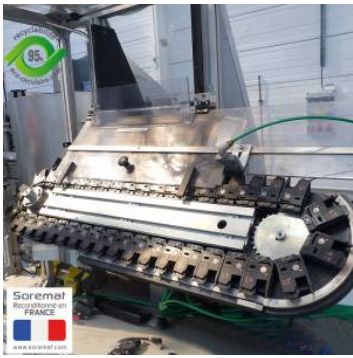

ADMV Distributeur à lames automatique de pompes ou brosses type DAL

Référence :

5858

Type de machine :

Convoyeur Bol Table Tremie Elevateur

Marque :

ADMV

Description :

Distributeur automatique ADMV pour des pompes ou des brosses avec montée des produits avec des lames coulissantes type DAL. Cadence 40 à 60 cp /minute selon articles à distribuer

Distributeur de pose automatique équipé pour pompes diamètre 15mm (format modifiable en option) et comprenant :

- 1 trémie de stockage des pompes de 40 litres de volume total. Une bande lisse en fond de trémie avec motorisation par moto-réducteur et variateur de fréquence permettant de diriger les articles vers les lames coulissantes pour monter ces articles dans l'hippodrome de triage.
- 1 cellule pour le contrôle du niveau dans la trémie gérant l'approvisionnement automatique.
- 1 cellule au niveau des lames gère le fonctionnement du tapis de la trémie
- Hauteur de chargement de la trémie : 900/1000mm du sol - couvercle
- 1 système de tri avec soufflette à air comprimé des pompes ou des brosses sur convoyeur en hippodrome incliné jusqu'à un rail vibrant
- 1 cellule sur le rail gère le fonctionnement de l'hippodrome plus vérin de réglage de la hauteur de celui-ci
- 1 cellule en bout de rail gère la machine aval si rail vide
- Chaque motorisation est gérée par un variateur réglable par l'écran HMI
- Pupitre de commande comprenant 1 écran Siemens type KTP600 basic - bouton marche - bouton arrêt - réarmement - arrêt d'urgence
- Armoire électrique : automate Siemens S7 1200 - 3 variateurs Allen Bradley
- Alimentation : électrique 400V tri +T+N - air comprimé : 6 bars
- 1 bâti en profilés aluminium avec plots antivibratoires. Réglage en hauteur 30 mm.

Documentation

Schéma électrique à jour - Fourniture du programme et possibilité de modifications.

Dimensions : 1300 x 2000 x H 2300 mm - poids 300Kg environ

Ce distributeur automatique convient parfaitement aux machines mascara et parfums type PKB, Stoppil, Serac etc...